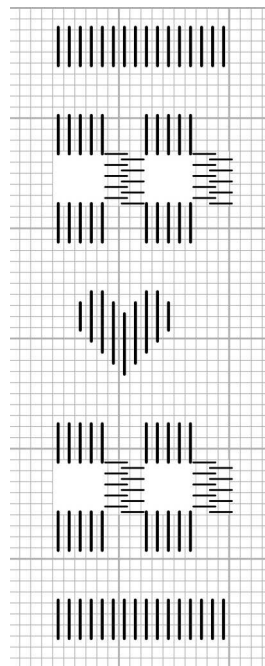

Stéfany B "Les petites rééditions"

Hal des brodeuses: Poubelle à fils

 Pavé au point lancé	 Motif au point lancé	 Jour, fils coupés	 Barrette au point de reprise
---	--	---	--

Motif à répéter